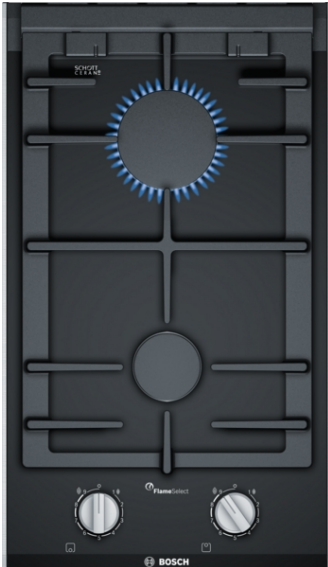

**Serie | 8, Dominó a gás, 30 cm,  
Vitrocerâmica  
PRB3A6B70**

**Acessórios opcionais**

HEZ394301 : Friso de união (Comfort Design)

**A placa dominó a gás com FlameSelect:  
ajuste preciso da chama em 9 níveis  
definidos para resultados culinários  
simplesmente perfeitos.**

- **FlameSelect:** ajuste preciso da chama de gás, usando nove níveis de configuração.
- **Grelhas aptas à máquina de lavar loiça:** tornam a limpeza da sua placa ainda mais fácil.
- **Preparado para gás biometano:** a sua placa a gás já vem pronta para funcionar com gás biometano renovável.

**Technical data**

Nome/família do produto : Vario/Domino caixa para gás

Nome/família do produto : Vario/Domino caixa para gás

Tipo de construção : Encastrar

Tipo de construção : Encastrar

Entrada de energia : gás

## Serie | 8, Dominó a gás, 30 cm, Vitrocerâmica PRB3A6B70

**A placa dominó a gás com FlameSelect:  
ajuste preciso da chama em 9 níveis  
definidos para resultados culinários  
simplesmente perfeitos.**