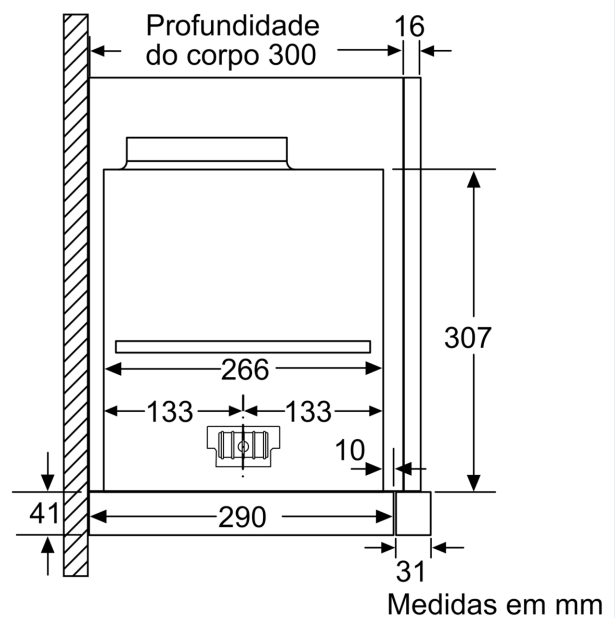

Equipamento interior

Technical data

Tipologia:	Exaustor de Gaveta
Comprimento do cabo de ligação:	175.0 cm
Medidas do nicho para instalação (AxLxP):	337mm x 524.0mm x 290mm mm
Distância mínima até à placa elétrica:	430 mm
Distância mínima até à placa a gás:	650 mm
Peso líquido:	14.7 kg
Tipo de controlo:	Electrónicos
Número de níveis de potência:	3 fases + 2 intensivo
Capacidade máxima em exaustão:	503 m³/h
Capacidade de extração no nível intensivo máximo em modo de recirculação de ar:	811 m³/h
Capacidade máxima em recirculação:	500 m³/h
Capacidade de extração no nível intensivo máximo em modo de saída de ar:	959 m³/h
Fluxo de ar máximo:	503 m³/h
Número de luzes:	3
Nível de ruído:	57 dB(A) re 1 pW
Diâmetro da saída de ar:	120 / 150 mm
Material do filtro de gordura:	Aço Inoxidável lavável
Código EAN:	4242003880302
Potência da ligação:	266 W
Protetor de fusível:	10 A
Voltagem:	220-240 V
Frequência:	50; 60 Hz
Tipo de ficha:	Ficha Schuko/Gardy c/ terra
Tipo de instalação:	Encastre
Modos de ventilação com desligar automático:	10 min

4 242003 880302

iQ700, Exaustor telescópico, 90 cm, Inox
LI99SA684

Desenhos à escala

Na instalação do exaustor com painel plano de 90 cm num armário superior com 90 cm de largura é necessário um kit de instalação. Os dois suportes de instalação são aparafusados no móvel, à direita e à esquerda. Instalação de acordo com a matriz. Medidas em mm

Medidas em mm

Medidas em mm

Medidas em mm

Desenhos à escala