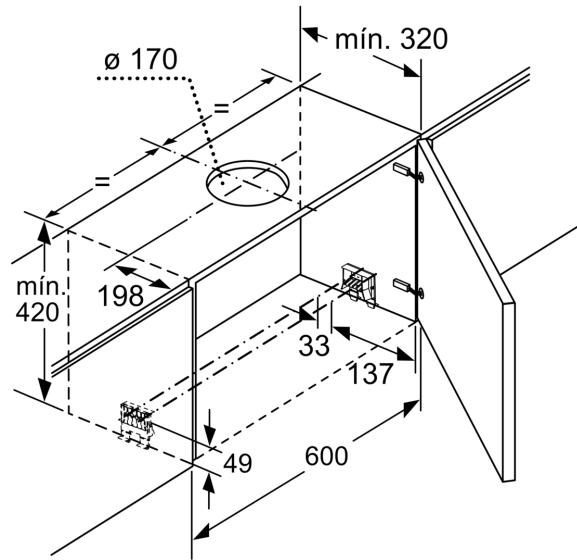

Equipamento interior

Technical data

Tipologia:	Exaustor de Gaveta
Comprimento do cabo de ligação:	175.0 cm
Medidas do nicho para instalação (AxLxP):	337mm x 524.0mm x 290mm mm
Distância mínima até à placa elétrica:	430 mm
Distância mínima até à placa a gás:	650 mm
Peso líquido:	14.7 kg
Tipo de controlo:	Electrónicos
Número de níveis de potência:	3 fases + 2 intensivo
Capacidade máxima em exaustão:	503 m³/h
Capacidade de extração no nível intensivo máximo em modo de recirculação de ar:	811 m³/h
Capacidade máxima em recirculação:	500 m³/h
Capacidade de extração no nível intensivo máximo em modo de saída de ar:	959 m³/h
Fluxo de ar máximo:	503 m³/h
Número de luzes:	3
Nível de ruído:	57 dB(A) re 1 pW
Diâmetro da saída de ar:	120 / 150 mm
Material do filtro de gordura:	Aço Inoxidável lavável
Código EAN:	4242003880302
Potência da ligação:	266 W
Protetor de fusível:	10 A
Voltagem:	220-240 V
Frequência:	50; 60 Hz
Tipo de ficha:	Ficha Schuko/Gardy c/ terra
Tipo de instalação:	Encastre
Modos de ventilação com desligar automático:	10 min

4 242003 880302

iQ700, Exaustor telescópico, 90 cm, Inox
LI99SA684

Desenhos à escala

Na instalação do exaustor com painel plano de 90 cm num armário superior com 90 cm de largura é necessário um kit de instalação. Os dois suportes de instalação são aparafusados no móvel, à direita e à esquerda. Instalação de acordo com a matriz. Medidas em mm

Medidas em mm

Medidas em mm

Medidas em mm

Desenhos à escala