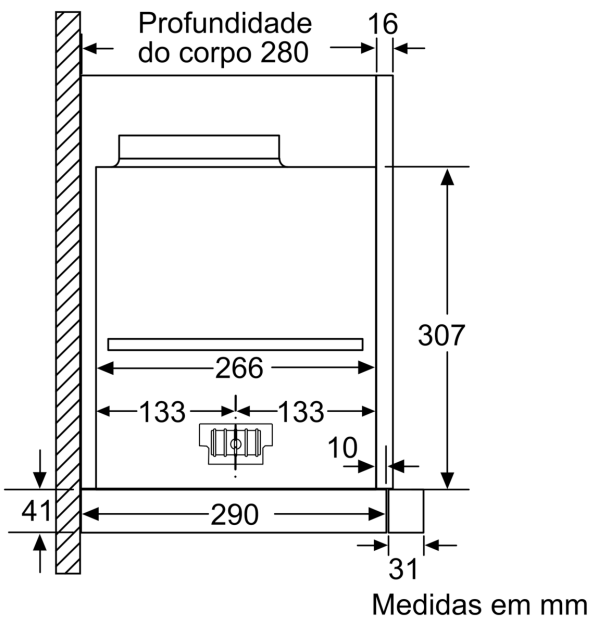

Equipamento interior

Technical data

Tipologia:	Exaustor de Gaveta
Comprimento do cabo de ligação:	175.0 cm
Medidas do nicho para instalação (AxLxP):	337mm x 524.0mm x 290mm mm
Distância mínima até à placa elétrica:	430 mm
Distância mínima até à placa a gás:	650 mm
Peso líquido:	14.7 kg
Tipo de controlo:	Electrónicos
Número de níveis de potência:	3 fases + 2 intensivo
Capacidade máxima em exaustão:	503 m³/h
Capacidade de extração no nível intensivo máximo em modo de recirculação de ar:	811 m³/h
Capacidade máxima em recirculação:	500 m³/h
Capacidade de extração no nível intensivo máximo em modo de saída de ar:	959 m³/h
Fluxo de ar máximo:	503 m³/h
Número de luzes:	3
Nível de ruído:	57 dB(A) re 1 pW
Diâmetro da saída de ar:	120 / 150 mm
Material do filtro de gordura:	Aço Inoxidável lavável
Código EAN:	4242003880302
Potência da ligação:	266 W
Protetor de fusível:	10 A
Voltagem:	220-240 V
Frequência:	50; 60 Hz
Tipo de ficha:	Ficha Schuko/Gardy c/ terra
Tipo de instalação:	Encastre
Modos de ventilação com desligar automático:	10 min

4 242003 880302

iQ700, Exaustor telescópico, 90 cm, Inox
LI99SA684

Desenhos à escala

Na instalação do exaustor com painel plano de 90 cm num armário superior com 90 cm de largura é necessário um kit de instalação. Os dois suportes de instalação são aparafusados no móvel, à direita e à esquerda. Instalação de acordo com a matriz. Medidas em mm

Medidas em mm

Medidas em mm

Medidas em mm

Desenhos à escala