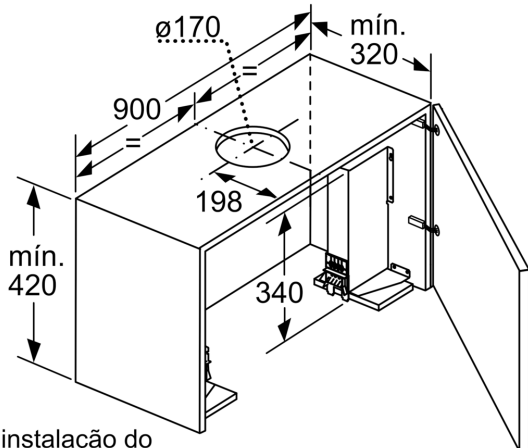

Equipamento interior

Technical data

Tipologia:	Exaustor de Gaveta
Comprimento do cabo de ligação:	175.0 cm
Medidas do nicho para instalação (AxLxP):	337mm x 524.0mm x 290mm mm
Distância mínima até à placa elétrica:	430 mm
Distância mínima até à placa a gás:	650 mm
Peso líquido:	14.7 kg
Tipo de controlo:	Electrónicos
Número de níveis de potência:	3 fases + 2 intensivo
Capacidade máxima em exaustão:	503 m³/h
Capacidade de extração no nível intensivo máximo em modo de recirculação de ar:	811 m³/h
Capacidade máxima em recirculação:	500 m³/h
Capacidade de extração no nível intensivo máximo em modo de saída de ar:	959 m³/h
Fluxo de ar máximo:	503 m³/h
Número de luzes:	3
Nível de ruído:	57 dB(A) re 1 pW
Diâmetro da saída de ar:	120 / 150 mm
Material do filtro de gordura:	Aço Inoxidável lavável
Código EAN:	4242003880302
Potência da ligação:	266 W
Protetor de fusível:	10 A
Voltagem:	220-240 V
Frequência:	50; 60 Hz
Tipo de ficha:	Ficha Schuko/Gardy c/ terra
Tipo de instalação:	Encastre
Modos de ventilação com desligar automático:	10 min

4 242003 880302

iQ700, Exaustor telescópico, 90 cm, Inox
LI99SA684

Desenhos à escala

Na instalação do exaustor com painel plano de 90 cm num armário superior com 90 cm de largura é necessário um kit de instalação. Os dois suportes de instalação são aparafusados no móvel, à direita e à esquerda. Instalação de acordo com a matriz. Medidas em mm